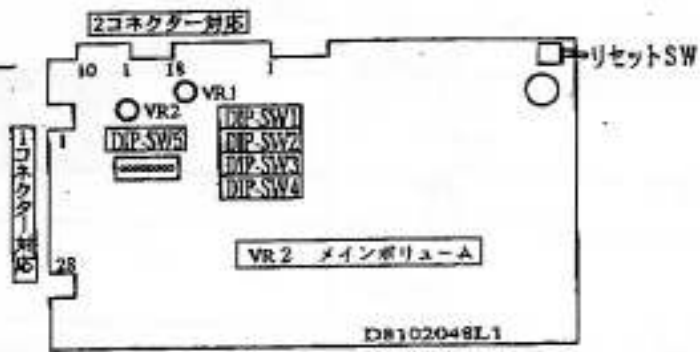

DIP-SW 仕様書

J-060526-1

DIP-SW1

		1	2	3	4	5	6	7	8	9	10
花札 ゲーム 配当率	高い	1	OFF	OFF	OFF						
		2	ON	OFF	OFF						
		3	OFF	ON	OFF						
		4	ON	ON	OFF						
		5	OFF	OFF	ON						
		6	ON	OFF	ON						
		7	OFF	ON	ON						
	低い	8	ON	ON	ON						
配当の級	大きい				OFF						
	小さい				ON						
五光役	出る					OFF					
	出ない					ON					
W-UPゲーム勝率	80%						OFF	OFF			
	75%						ON	OFF			
	70%						OFF	ON			
	65%						ON	ON			
キーインレート	×10								OFF		
	×5								ON		
ベットMAX	10									OFF	
	5									ON	
画面反転	正										OFF
	逆										ON
標準設定	コインプールタイプ		ON	ON	OFF	ON	OFF	ON	OFF	OFF	OFF
標準設定	メダルコーナータイプ		OFF	ON	OFF	ON	OFF	ON	OFF	OFF	OFF
標準設定	アミューズコーナータイプ		OFF	OFF	OFF	ON	OFF	ON	OFF	OFF	ON

DIP-SW2

		1	2	3	4	5	6	7	8	9	10
COIN RATE	1コイン 1プレイ	OFF	OFF								
	1コイン 2プレイ	ON	OFF								
	1コイン 5プレイ	OFF	ON								
	1コイン 10プレイ	ON	ON								
最低 ベットレート	レート1			OFF	OFF						
	レート2			ON	OFF						
	レート3			OFF	ON						
	レート5			ON	ON						
五光ODDS	100					OFF	OFF				
	200					ON	OFF				
	250					OFF	ON				
	300					ON	ON				
四光ODDS	50							OFF	OFF		
	60							ON	OFF		
	70							OFF	ON		
	80							ON	ON		
兩四光ODDS	20									OFF	OFF
	30									ON	OFF
	40									OFF	ON
	50									ON	ON
標準設定	コインプールタイプ		OFF	OFF	OFF	OFF	OFF	OFF	OFF	OFF	ON
標準設定	メダルコーナータイプ		OFF	OFF	OFF	OFF	OFF	OFF	OFF	OFF	OFF
標準設定	アミューズコーナータイプ		☆	☆	OFF	OFF	OFF	OFF	OFF	OFF	OFF

*工場出荷時は、標準設定メダルコーナー向けに設定してあります。
☆クレジットタイマー設定では、1コイン2プレイ又は5プレイをおすすめします。